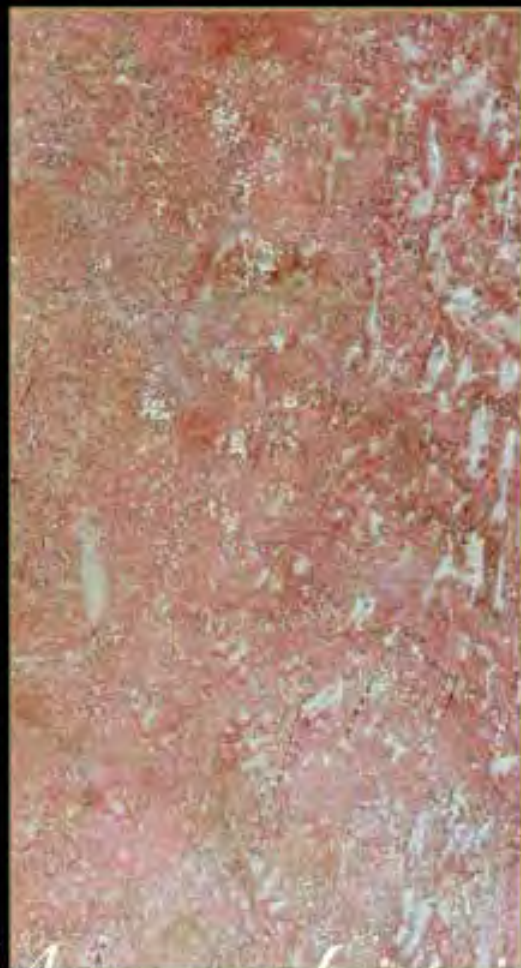

Marmo Romano

Marmo Liquido

Il fascino e il prestigio di un effetto "pietra nobile" sulle pareti.

MARMO LIQUIDO, LA FINITURA LUCIDA AD EFFETTO MARMO ROMANO
PER RIVIVERE STILI NEWCLASSIC NELLE INFINITE SFUMATURE DEI MOVIMENTI DELLE TEXTURES.

Marmo Romano Stencil

IL **MARMO ROMANO** SI RIVELA NELLA SUA VERSATILITÀ CON UNA FINITURA ELEGANTE.
I MOTIVI **STENCIL** APPLICATI AGLI AMBIENTI
CON LA RICCHEZZA DI PARTICOLARI FLOREALI E DI VISUAL DESIGN D'ARREDO.

The image features an abstract composition with a textured teal background. Large, flowing red shapes, resembling stylized leaves or calligraphic strokes, sweep across the frame. In the upper left, there are smaller red elements, including a spiral and three leaf-like shapes. The overall aesthetic is organic and artistic.

...riverberi di luce sui metalli, textures sofisticate. Mascara.

*Marmo Romano
Striato*